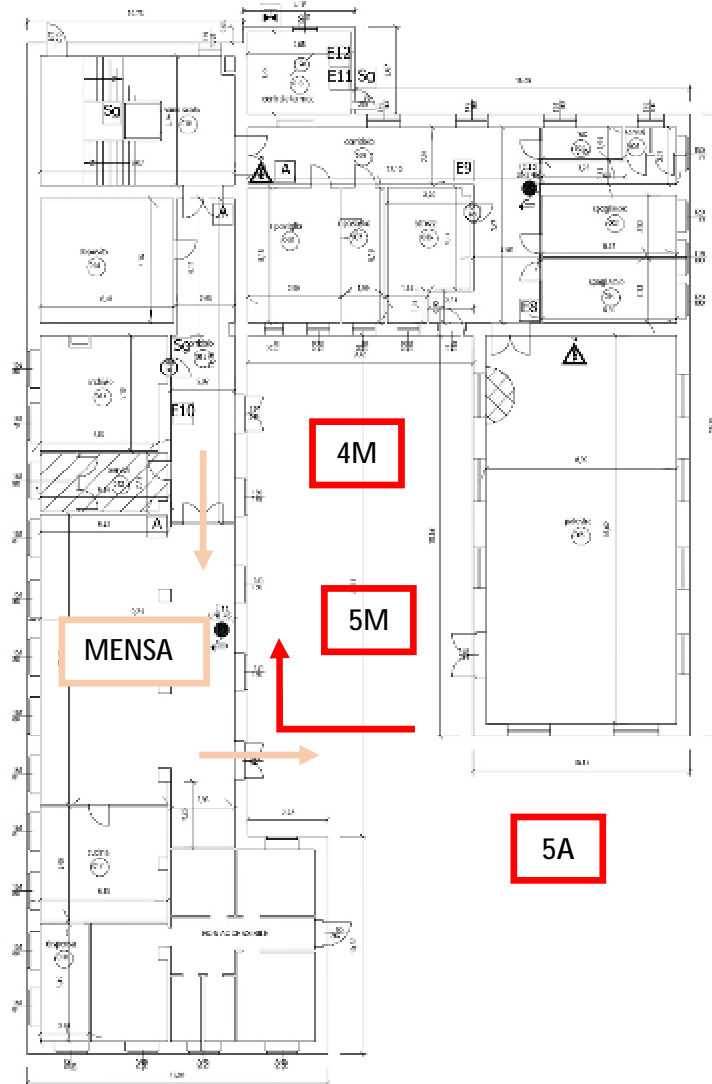

Scuola Primaria "Beato S. Bellesini"  
Via A. Stoppani, 3 - 38121 Trento (TN)

Allegato 11: Planimetrie SP Bellesini

SPAZI ESTERNI

	Accesso scuola primaria classi 3A, 4A	Ingresso ore 08:05-08:10
	Accesso scuola primaria classi 4M, 5M. 5A	Ingresso ore 08:05-08:10

Scuola Primaria "Beato S. Bellesini"  
Via A. Stoppani, 3 - 38121 Trento (TN)

Allegato 11: Planimetrie SP Bellesini

PIANO TERRA

Scuola Primaria "Beato S. Bellesini"  
Via A. Stoppani, 3 - 38121 Trento (TN)

Allegato 11: Planimetrie SP Bellesini

PRIMO PIANO

Scuola Primaria "Beato S. Bellesini"  
Via A. Stoppani, 3 - 38121 Trento (TN)

Allegato 11: Planimetrie SP Bellesini

TERZO PIANO