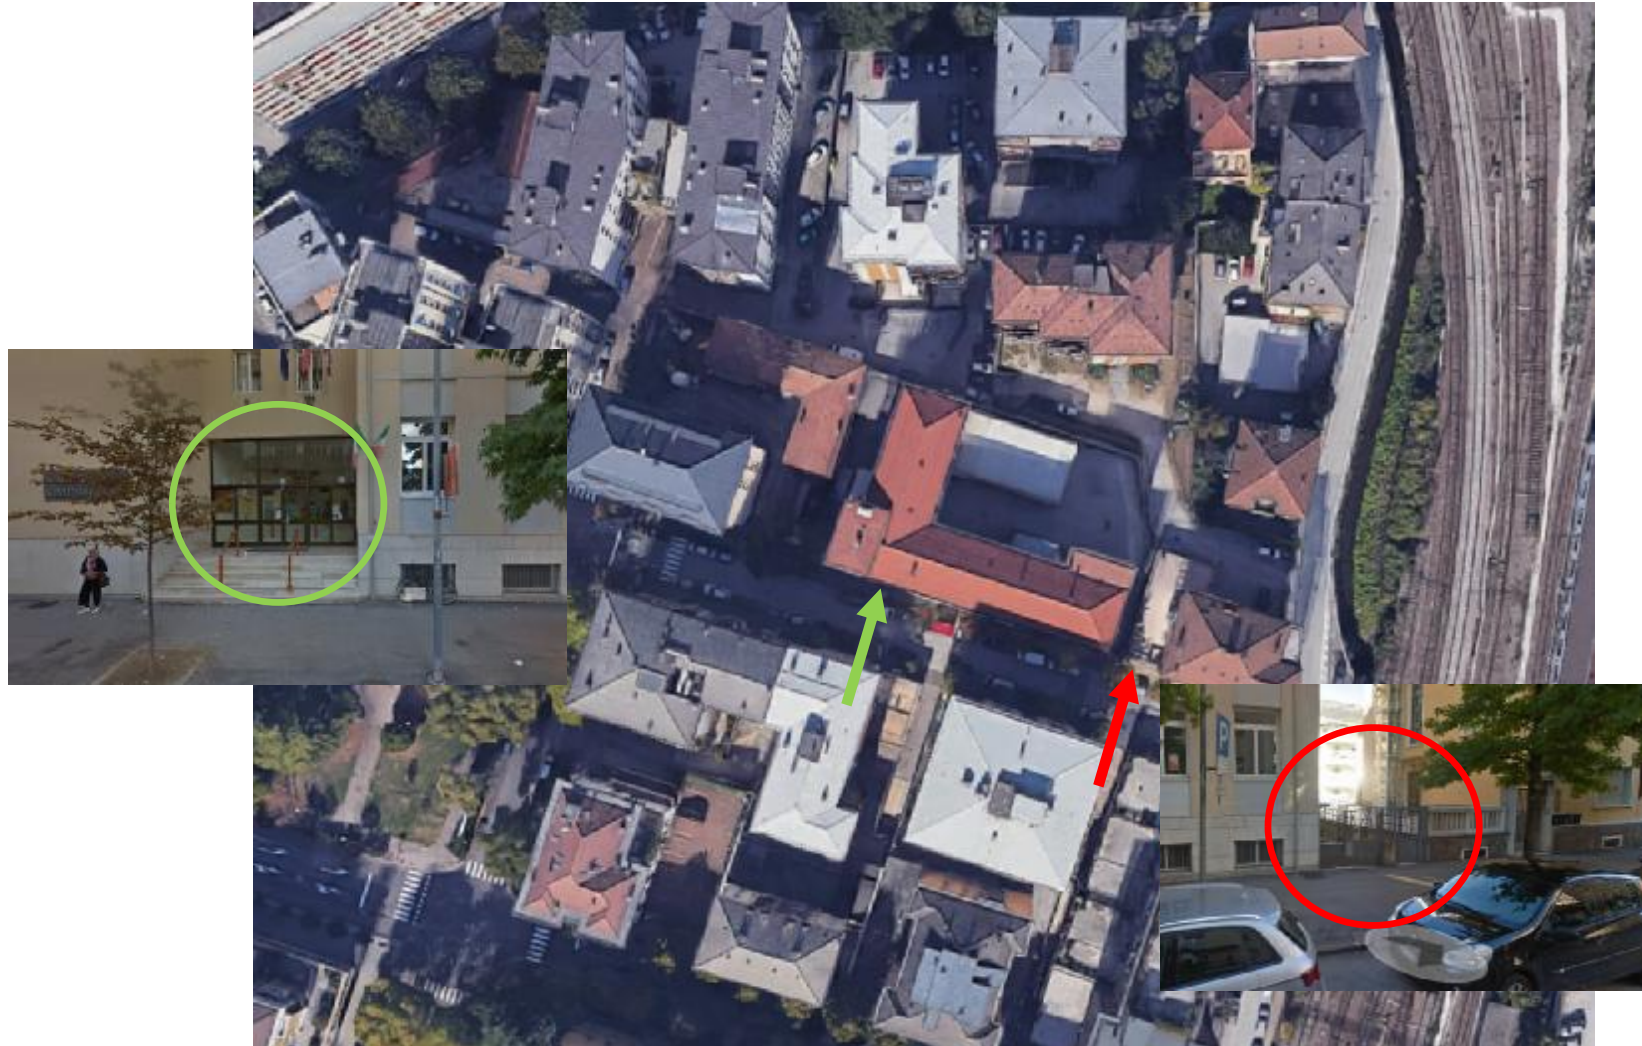

Scuola Primaria "Beato S. Bellesini"  
Via A. Stoppani, 3 - 38121 Trento (TN)

Allegato 11: Planimetrie SP Bellesini

SPAZI ESTERNI

	Accesso scuola primaria classi 3A, 4A	Ingresso ore 08:05-08:10
	Accesso scuola primaria classi 4M, 5M. 5A	Ingresso ore 08:05-08:10

Scuola Primaria "Beato S. Bellesini"  
Via A. Stoppani, 3 - 38121 Trento (TN)

Allegato 11: Planimetrie SP Bellesini

PIANO TERRA

Scuola Primaria "Beato S. Bellesini"  
Via A. Stoppani, 3 - 38121 Trento (TN)

Allegato 11: Planimetrie SP Bellesini

PRIMO PIANO

Scuola Primaria "Beato S. Bellesini"  
Via A. Stoppani, 3 - 38121 Trento (TN)

Allegato 11: Planimetrie SP Bellesini

TERZO PIANO