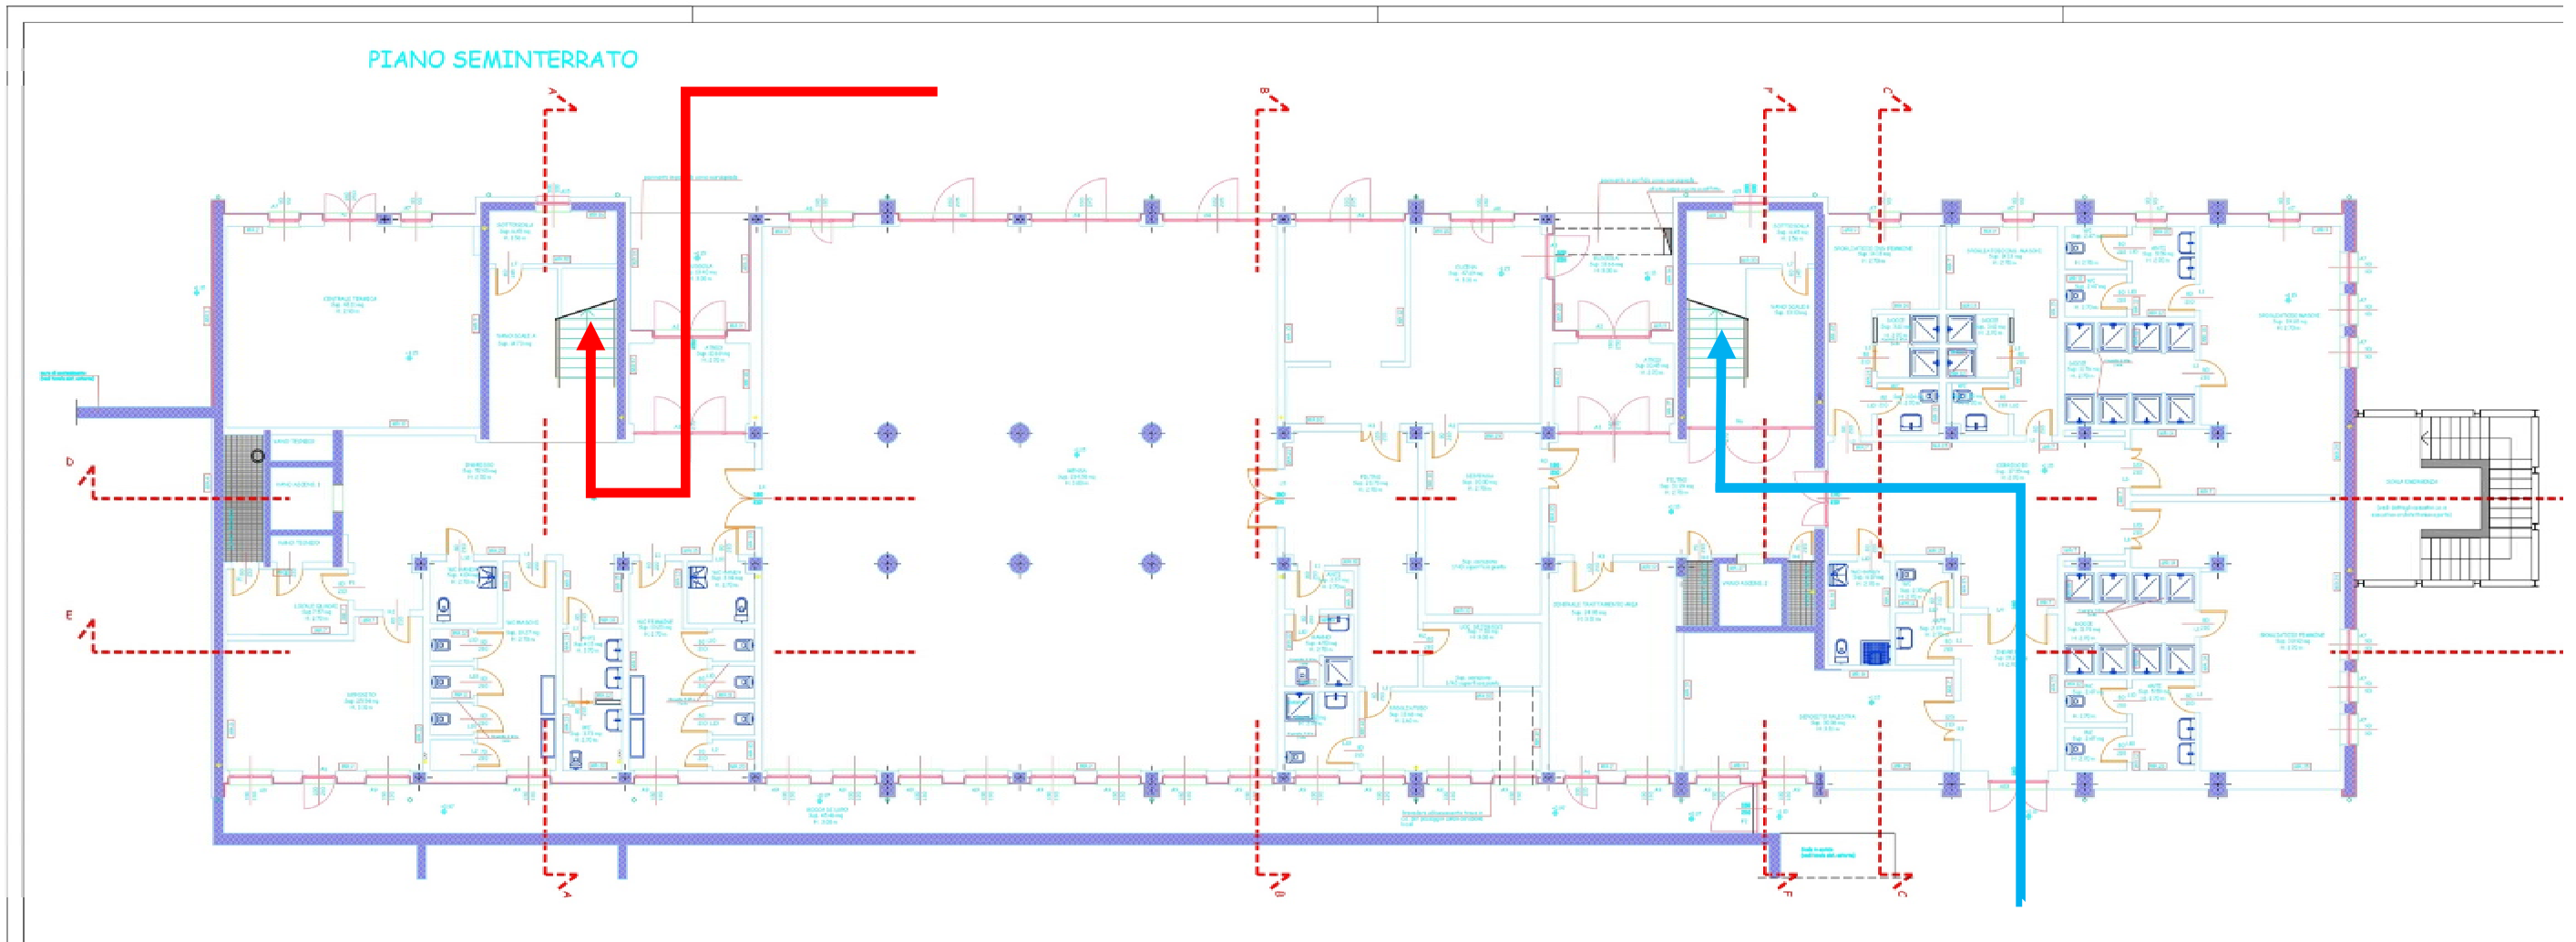

Scuola Primaria "G.A. Slop von Cadenberg"
Via di Coltura, 7 - Cadine 38123 Trento (TN)

SPAZI ESTERNI

PIANO INTERRATO

PIANO TERRA

PRIMO PIANO