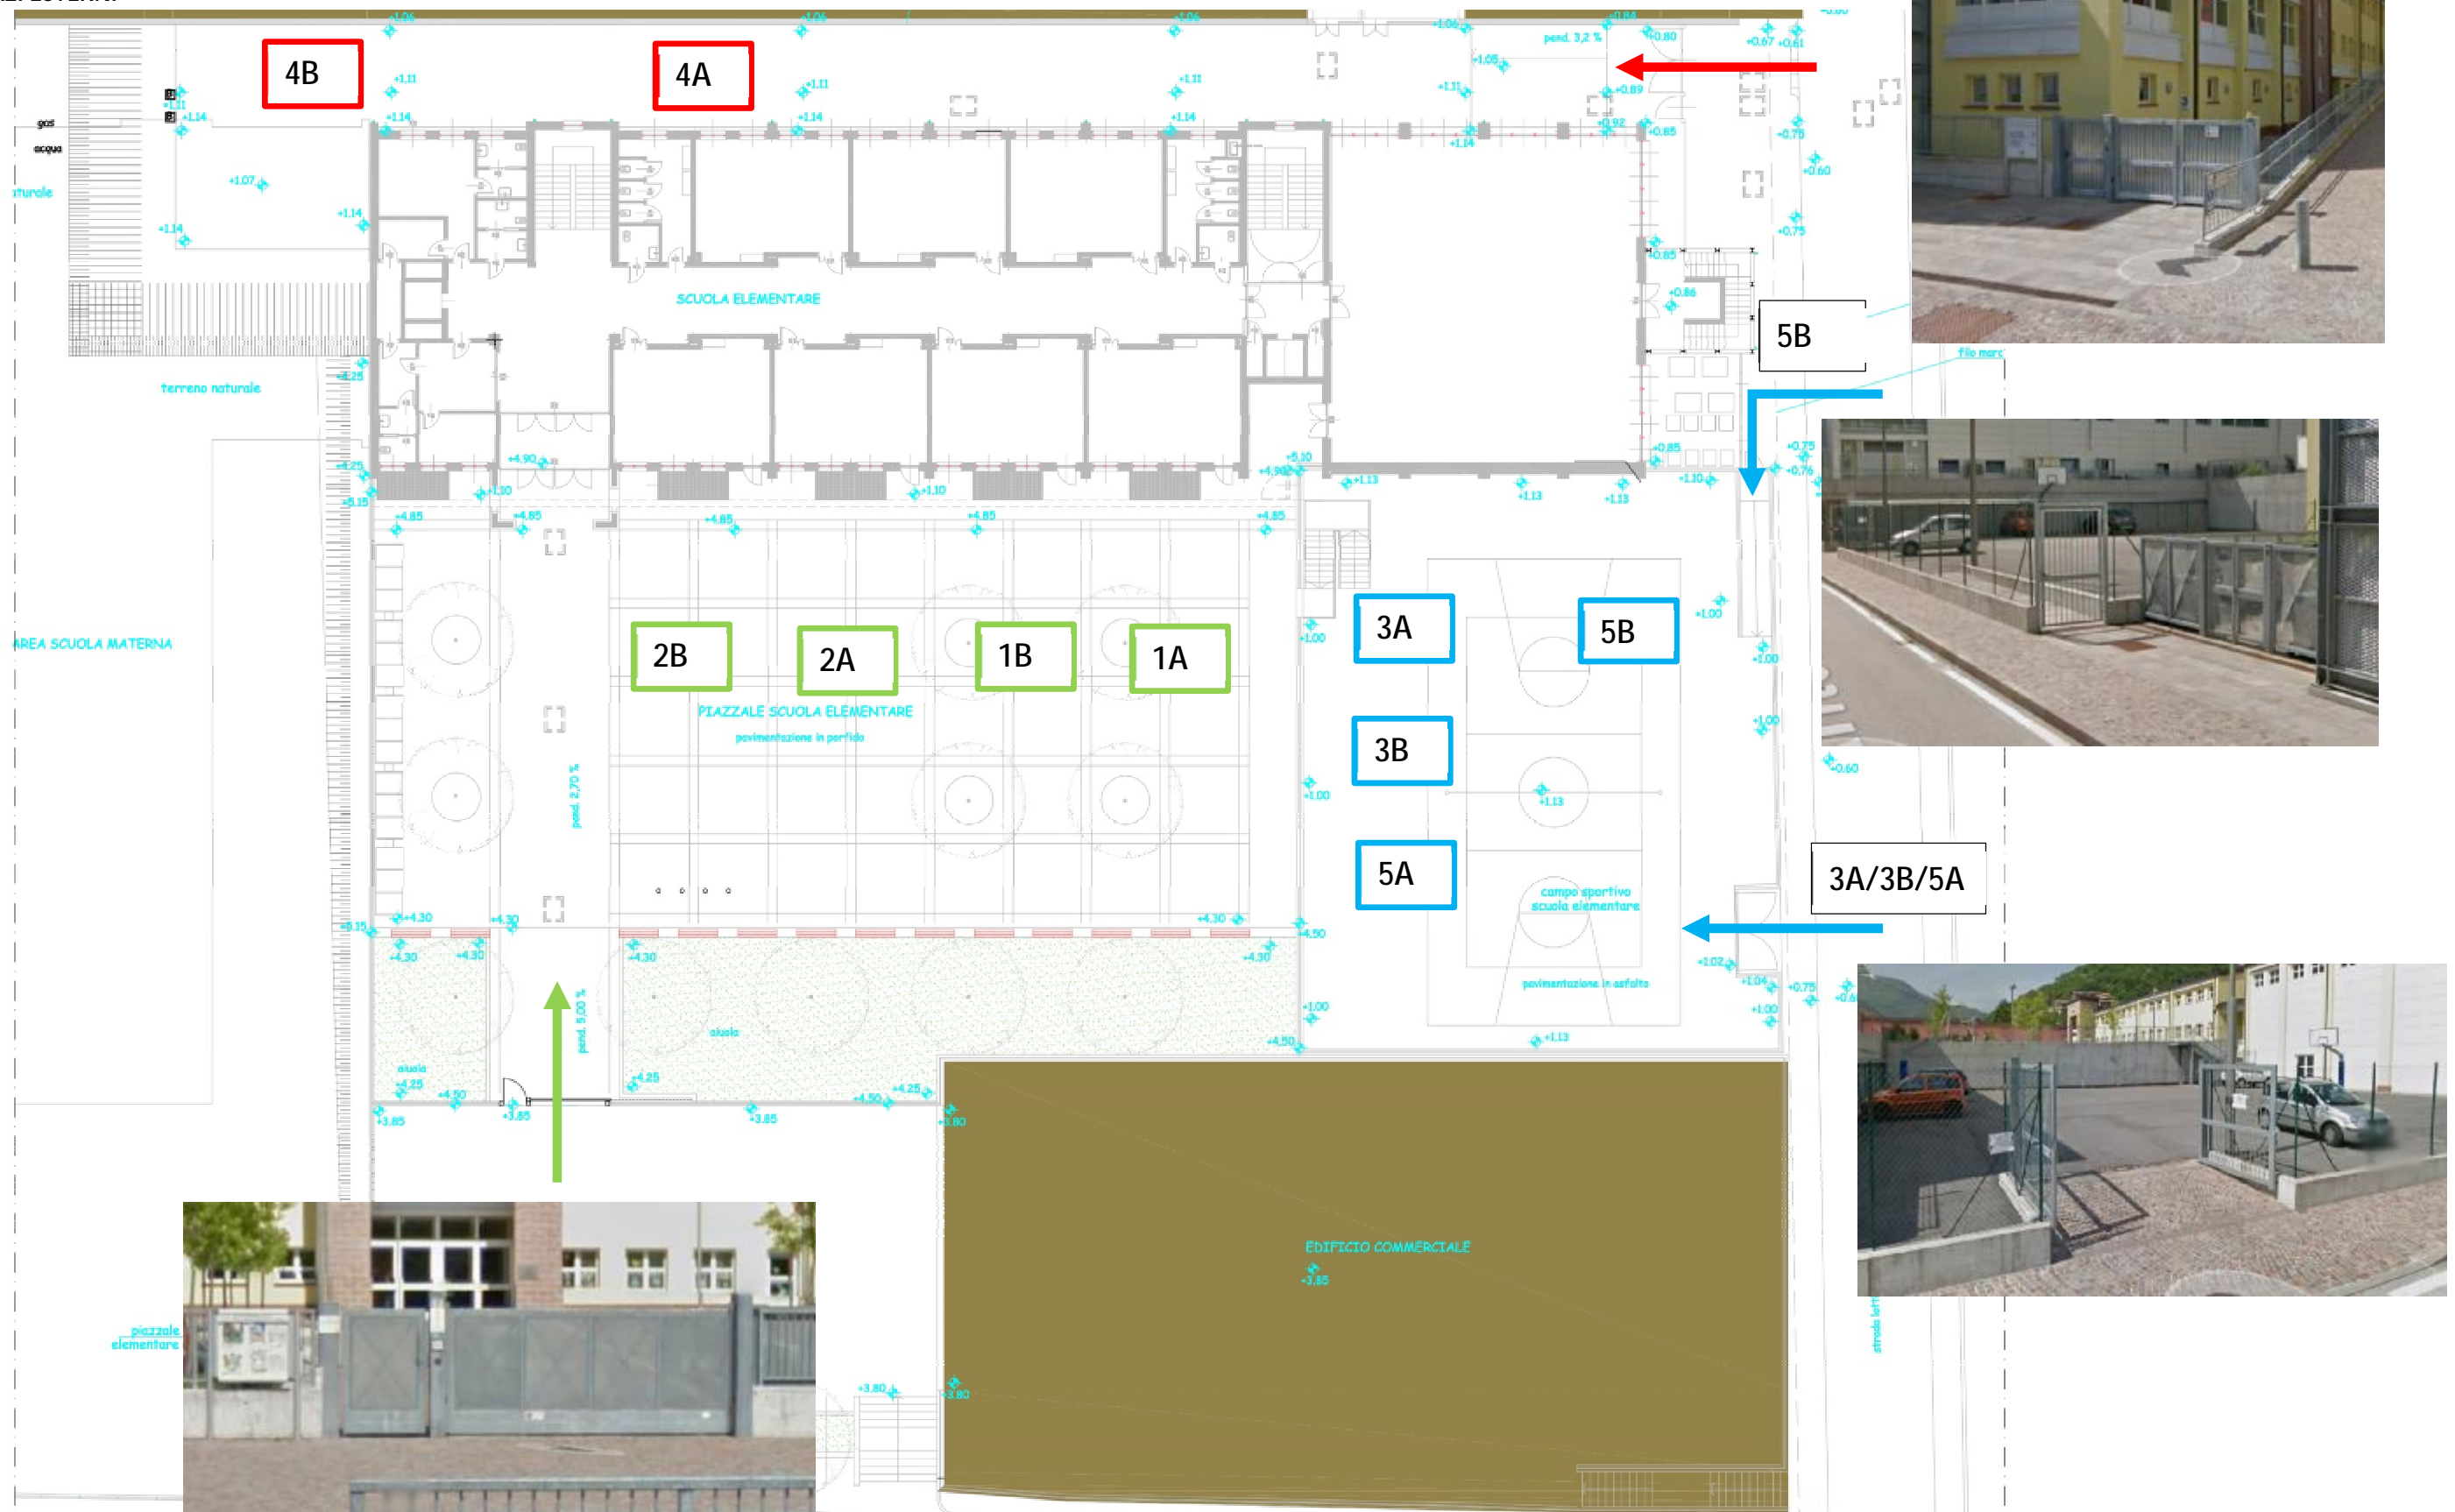

Scuola Primaria "G.A. Slop von Cadenberg"
Via di Coltura, 7 - Cadine 38123 Trento (TN)

SPAZI ESTERNI

PIANO INTERRATO

PIANO TERRA

PRIMO PIANO