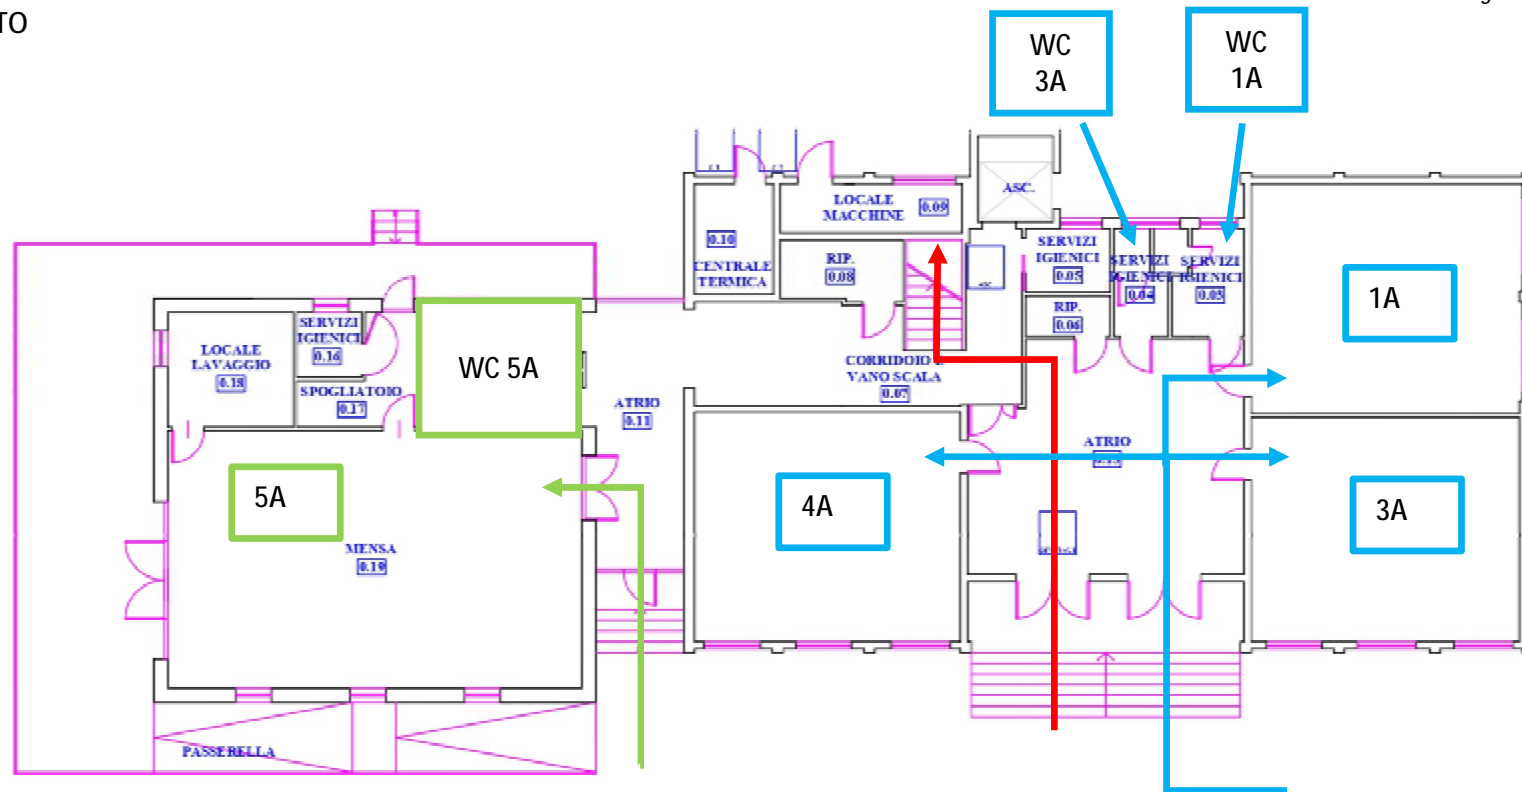

Scuola Primaria "S. Vigilio"
Loc. Vela, 3 - 38121 Trento (TN)

Allegato 11: Planimetrie SP Vela

SPAZI ESTERNI

Scuola Primaria "S. Vigilio"
Loc. Vela, 3 - 38121 Trento (TN)

Allegato 11: Planimetrie SP Vela

PIANO RIALZATO

Scuola Primaria "S. Vigilio"
Loc. Vela, 3 - 38121 Trento (TN)

Allegato 11: Planimetrie SP Vela

PRIMO PIANO